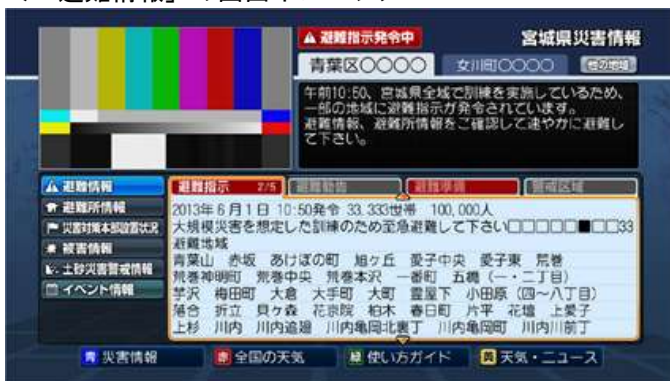

関係各位

2013年 6月12日
東北放送株式会社

「公共情報commons」を活用した宮城県内の災害関連情報を TBCテレビ(宮城1ch)のデータ放送で7月から提供開始

東北放送株式会社(本社:宮城県仙台市太白区、代表取締役社長:一力敦彦、以下 東北放送)は、東日本大震災を教訓に、災害時の緊急情報を一人でも多くの視聴者・聴取者のみなさんに迅速にお伝えすることができるよう、「公共情報commons(一般財団法人マルチメディア振興センター)」を活用して、宮城県内の各市町村から発信される避難指示・勧告情報や避難所情報、被害情報などを、TBCテレビのデータ放送で提供するサービスを7月1日から開始します。このサービスは、東北地区の民間放送局では初めてです。

なお、宮城県では6月12日から「公共情報commons」を活用した市町村の情報発信、メディアでの情報伝達の運用開始を予定しています。これにあわせ、宮城県下で行なわれる『6.12総合防災訓練』では、「公共情報commons」を活用した訓練が行われます。

- 名称 TBCテレビ「宮城県災害情報」
- 期間 7月1日(月)から ※以降、放送休止時間を除く毎日
- 利用方法 無料 ※フルセグのデータ放送を表示できる受信機のみ対応。1セグ未対応。
 - ①TBCテレビ(宮城1ch)にチャンネルを合わせ、リモコンのdボタンを押す
 - ②データ放送TOP画面から、リモコンの上下左右キーで「宮城県災害情報」を選択
 - ③「宮城県災害情報」画面から、リモコンの上下左右キーで見たい情報を選択する

■TBCテレビ「宮城県災害情報」の画面イメージ

<「避難情報」の画面イメージ>

<「避難所情報」の画面イメージ>

※イメージは開発中画面のため、実際の画面と異なる場合があります。

■公共情報commonsとは

公共情報commonsは、安心・安全に関わる公的情報など、住民が必要とする情報が迅速かつ正確に住民に伝えられることを目的としたひとつの情報基盤です。地方自治体、ライフライン関連事業者など公的な情報を発信する「情報発信者」と、放送事業者、新聞社、通信関連事業者などその情報を住民に伝える「情報伝達者」とが、この情報基盤を共通に利用することによって効果的な情報伝達を実現できます。