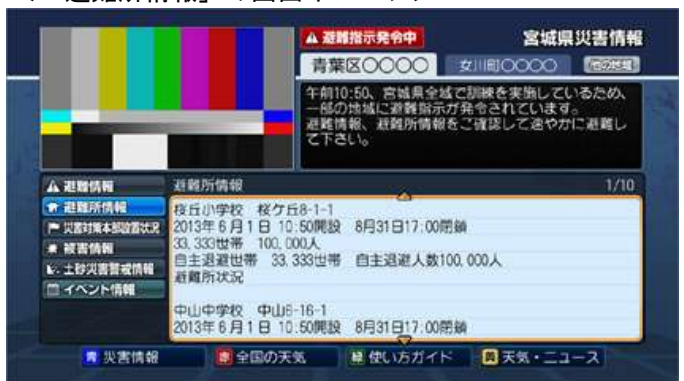

<「避難所情報」の画面イメージ>

※イメージは開発中画面のため、実際の画面と異なる場合があります。

■公共情報commonsとは

公共情報commonsは、安心・安全に関わる公的情報など、住民が必要とする情報が迅速かつ正確に住民に伝えられることを目的としたひとつの情報基盤です。地方自治体、ライフライン関連事業者など公的な情報を発信する「情報発信者」と、放送事業者、新聞社、通信関連事業者などその情報を住民に伝える「情報伝達者」とが、この情報基盤を共通に利用することによって効果的な情報伝達を実現できます。

公共情報commonsでは、全国の情報発信者が発信した情報を地域を越えて全国の情報伝達者に一斉に配信できるので、住民はテレビ、ラジオ、携帯電話、ポータルサイト、デジタルサイネージ等の様々なメディアを通じて情報を入手することが可能になります。

(~公共情報commons パンフレットより)

以上

<本件に関するお問い合わせ>

東北放送株式会社 総務局総務部(担当:菊田)

〒982-0831 宮城県仙台市太白区八木山香澄町26番1号

電話:022-229-1111(代)