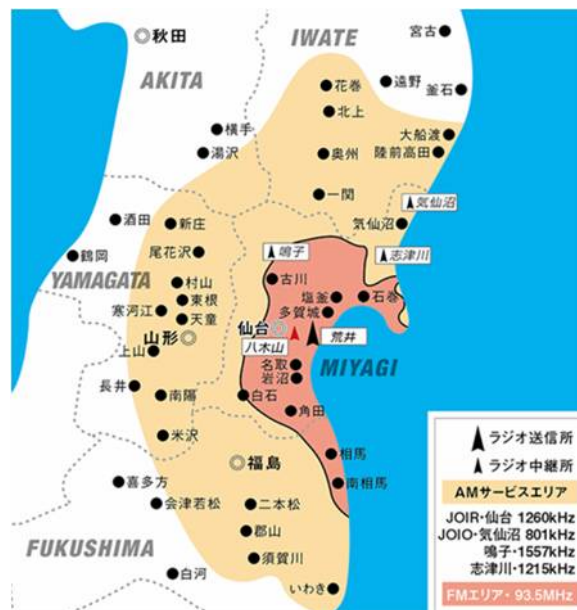

2017 年 5 月 1 日 (月) 9 時 35 分 放送開始

東北放送は 1952 年 5 月 1 日に AM ラジオの放送を開始しました。開局から 65 年の今年、ワイド FM の放送開始を新たな開局と位置づけ、これからも県民の皆様にも愛される放送を続けて参ります。

<TBC ラジオ FM 補完放送局>

送信場所	仙台市太白区八木山香澄町 26-1 (TBC 本社構内)
出力/周波数	5kW / 93.5MHz

■AM ラジオ放送を補完する FM 局とは—

AM ラジオ放送の災害対策または難聴（都市雑音、外国混信、地理的・地形的な影響）を解消することを目的に整備される、FM 方式による中継局のこと。

周波数はアナログテレビ放送の終了に伴って空いた 90MHz～95MHz を使用します。

■聴くことができるラジオは—

これまでの FM ラジオ放送は 76MHz～90MHz のため、「ワイド FM 対応ラジオ」等が必要です。

■放送内容は—

現在の AM ラジオ放送と同じ内容です。ただし、AM はモノラル放送、FM はステレオ放送という違いがあります。（FM でも番組によってモノラル放送となる場合があります）

ワイド FM 開局記念スペシャル番組

「あのね♪きょうからクミコ special」

放送日時 5月1日(月)9:00~16:00

レギュラー番組「COLORS」から「ロジャー大葉のラジオな気分」までの1DAYスペシャル。9:35の開局時刻には、県内各地でFM放送を受信したスポットからの生中継を放送します。

宮城県知事表敬訪問

5月1日(月)13:00 宮城県庁

東北放送株式会社 一力敦彦代表取締役社長が、村井嘉浩 宮城県知事を表敬訪問し、FM補完放送の開始を報告します。

PRキャラクターは「クミコ」

AM/FMのサービスエリアは上図

周波数93.5MHzの数字の並びにちなんで、名前は「クミコ」。リスナーの耳元に「あのね♪」と楽しく可愛らしく語りかけ、最新のニュースや音楽、楽しい情報をお届けします

【お問い合わせ先】