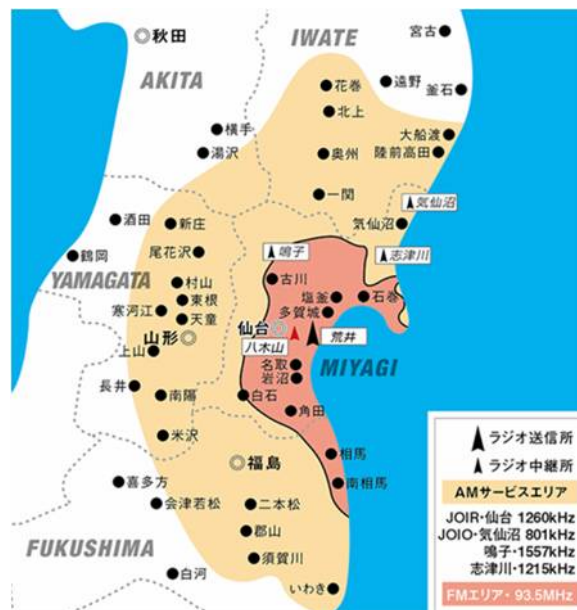

2017 年 5 月 1 日 (月) 9 時 35 分 放送開始

東北放送は 1952 年 5 月 1 日に AM ラジオの放送を開始しました。開局から 65 年の今年、ワイド FM の放送開始を新たな開局と位置づけ、これからも県民の皆様にも愛される放送を続けて参ります。

<TBC ラジオ FM 補完放送局>

| | |
|--------|------------------------------|
| 送信場所 | 仙台市太白区八木山香澄町 26-1 (TBC 本社構内) |
| 出力/周波数 | 5kW / 93.5MHz |

■AM ラジオ放送を補完する FM 局とは—

AM ラジオ放送の災害対策または難聴（都市雑音、外国混信、地理的・地形的な影響）を解消することを目的に整備される、FM 方式による中継局のこと。

周波数はアナログテレビ放送の終了に伴って空いた 90MHz～95MHz を使用します。

■聴くことができるラジオは—

これまでの FM ラジオ放送は 76MHz～90MHz のため、「ワイド FM 対応ラジオ」等が必要です。

■放送内容は—

現在の AM ラジオ放送と同じ内容です。ただし、AM はモノラル放送、FM はステレオ放送という違いがあります。（FM でも番組によってモノラル放送となる場合があります）

ワイド FM 開局記念スペシャル番組

「あのね♪きょうからクミコ special」

放送日時 5月1日(月)9:00~16:00

レギュラー番組「COLORS」から「ロジャー大葉のラジオな気分」までの1DAYスペシャル。9:35の開局時刻には、県内各地でFM放送を受信したスポットからの生中継を放送します。

宮城県知事表敬訪問

5月1日(月)13:00 宮城県庁

東北放送株式会社 一力敦彦代表取締役社長が、村井嘉浩 宮城県知事を表敬訪問し、FM補完放送の開始を報告します。

PRキャラクターは「クミコ」

AM/FMのサービスエリアは上図

周波数93.5MHzの数字の並びにちなんで、名前は「クミコ」。リスナーの耳元に「あのね♪」と楽しく可愛らしく語りかけ、最新のニュースや音楽、楽しい情報をお届けします

【お問い合わせ先】