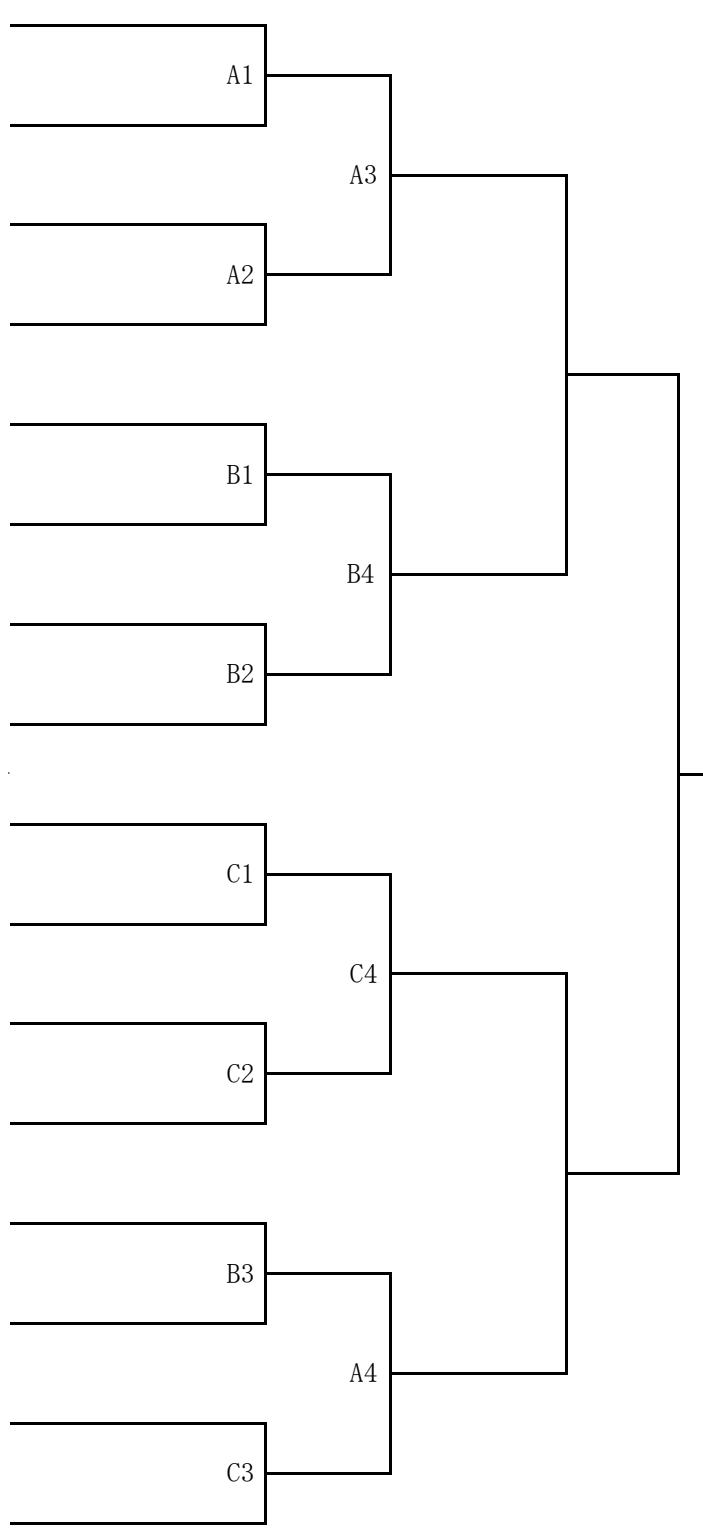

第46回tbc杯争奪宮城県ママさんバレーボール選手権大会組合せ

(シード)

利府クラブ (1部) 1

つくしクラブ (1部) 2

富ヶ丘 (2部) 3

燦クラブ (2部) 4

鶴クラブ (1部) 5

ファミリーズZ (1部) 6

きらら (3部) 7

長町子鹿 (4部) 8

(シード)

かむり (1部) 9

Ablaze (4部) 10

ミックスクラブ (1部) 11

くるみ (3部) 12

ウイングクラブ (3部) 13

花組 (2部) 14

ZERO (2部) 15

Liberty (3部) 16

(1)利府クラブ (1部) (宮城郡)			
代表者 菅井百合子			
監督			
コーチ		マネージャー	
番号	選手名	番号	選手名
1	遊佐文紀子	主将 7	鈴木美貴
2	蒔田歩美	8	我妻興子
3	武石智子	10	三浦麻里
4	武石実樹	11	八木多寿子
5	石川洋子	12	佐藤秋子
6	折笠佳菜子	13	杉くらら

(2)つくしクラブ (1部) (仙台市)			
代表者 加藤悦子			
監督 三吉美代子			
コーチ		マネージャー 村上優子	
番号	選手名	番号	選手名
1	小野寺亜美	8	粉川智恵美
2	佐藤和美	10	佐藤綾
主将 3	小野寺史江	11	東野美保
4	鹿糠あゆみ	12	加藤悦子
5	平井友佳理	13	半澤祥恵
7	藤田篤子	14	野村琴澄

(3)富ヶ丘 (2部) (富谷市)			
代表者 橋本富美子			
監督 林本洋子			
コーチ		マネージャー	
番号	選手名	番号	選手名
1	宮田瑠実	7	佐々木麻奈
2	小野寺美智子	8	佐藤淳子
3	小野寺八千代	9	橋本富美子
主将 4	田村由佳	10	吉田亜矢
5	鈴木恭	11	横倉真理子
6	佐々木礼奈	13	菊池久美子

(4)燦クラブ (2部) (仙台市)			
代表者 土田ゆり子			
監督			
コーチ		マネージャー 上野由実	
番号	選手名	番号	選手名
1	尾形美幸	7	寶日奈子
2	山下由利子	主将 8	土田ゆり子
3	八島聡子	9	高野紀子
4	平岡恵美子	12	奥山歩美
5	川上千夏子	15	佐々木美希
6	伊藤亜樹		

(5)鶴クラブ (1部) (大崎市)			
代表者 工藤優子			
監督			
コーチ 小野寺凛夏		マネージャー	
番号	選手名	番号	選手名
主将 1	佐藤知香	7	三澤理絵
2	阿部望美	9	伊藤美穂
3	工藤優子	10	高橋恵
4	青木なつみ	11	鈴木小百合
5	紺野千賀子	13	高橋遥香
6	菅野夏未	15	佐藤亜由美

(6)ファミリーズ (1部) (仙台市)			
代表者 白石亜図左			
監督			
コーチ		マネージャー	
番号	選手名	番号	選手名
1	伊東明日香	9	白石亜図左
2	佐々木裕美子	主将 11	佐藤真衣
4	畑中白美	12	伊藤彩華
6	佐藤志穂	13	大場景子
7	小野美和	14	遊佐奈津子
8	牟田滋子	15	中鉢美輝子

(7)きらら (3部) (多賀城市)			
代表者 中村奈緒子			
監督			
コーチ		マネージャー	
番号	選手名	番号	選手名
1	藤沢美雪	8	佐々木公子
2	熊坂由美	9	阿部麻衣
3	熊谷咲良	10	吉崎史桂子
4	高橋潤子	主将 11	佐藤恵
5	須賀祐子	12	熊谷綸花
6	松岡里美	15	中村奈緒子

(8)長町子鹿 (4部) (仙台市)			
代表者 宮崎祐美			
監督			
コーチ		マネージャー 大浦千宏	
番号	選手名	番号	選手名
1	佐藤茜	7	竹田多佳子
2	菊田優子	8	増澤恭子
3	川村智香子	9	藤里詩織
4	宮崎祐美	10	今野虹
5	晴山実可子	11	渡辺絵里子
主将 6	渡辺雅紗美	12	松原美穂乃