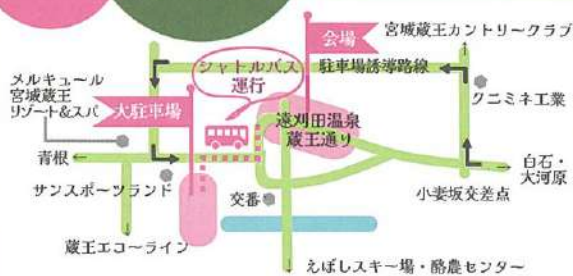

# 大道芸

30  
周年記念

遠刈田ストリートパフォーマンス

30  
th

案内図

お願い

当日は、蔵王通りが交通規制になります。交通渋滞緩和のため、矢印に沿ってご入場をお願いいたします。

大駐車場から無料シャトルバス運行!!

ございんまつり

2026/6/6 土 13:00-16:00

ございんホール 駐車場

会場内の安全を考えドローンをはじめとするリモコン操作による空中からの機材操作による撮影自粛をお願いいたします。